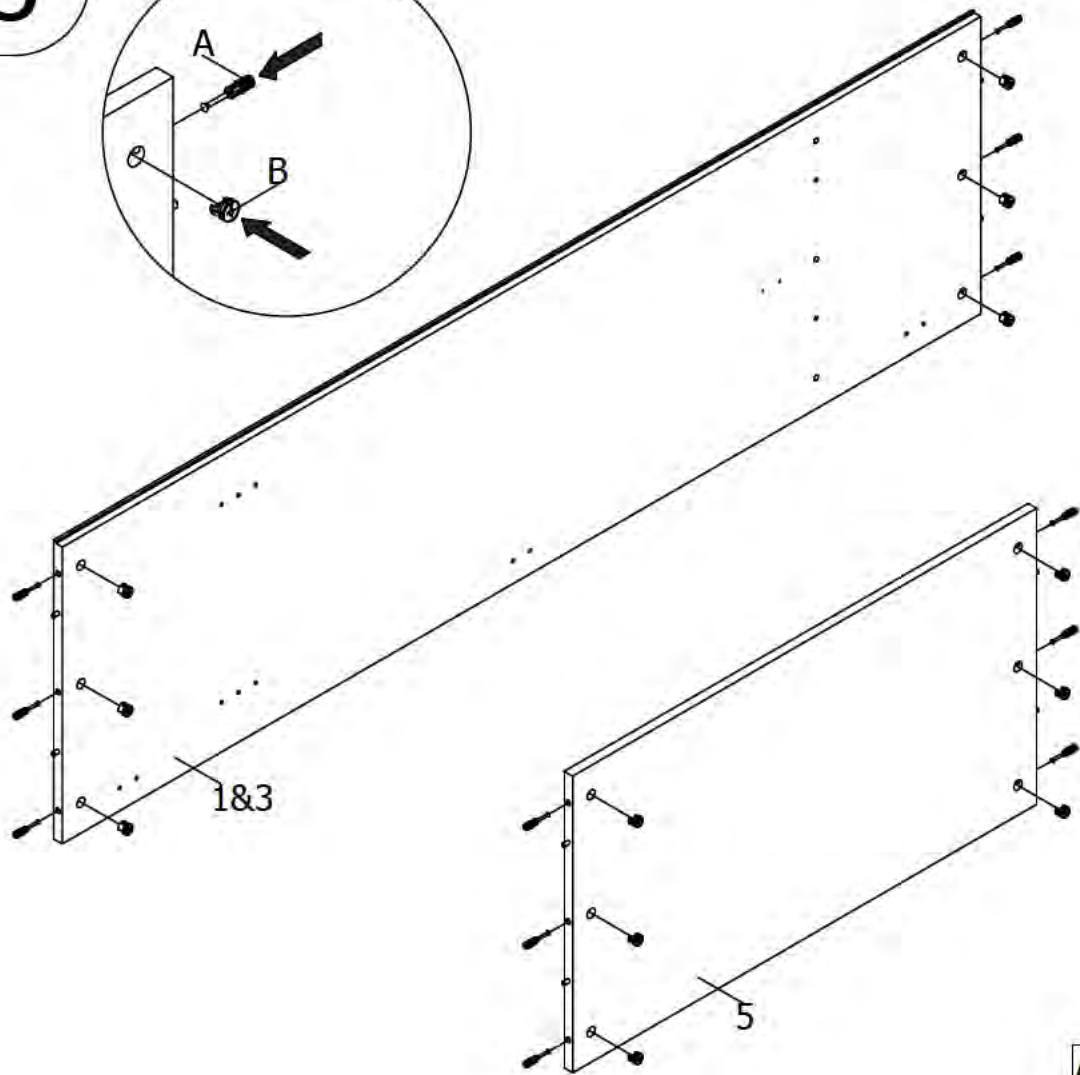

bopita®

ASSEMBLY INSTRUCTION
MONTAGE HANDLEIDING
MONTAGE ANLEITUNG
NOTICE DE MONTAGE
MANUAL DE MONTAJE

UK
NL
D
F
ESP

MODEL
TYPE
COLOUR
ART.CODE

:LINES
:2D WARDROBE
:DUNE/NATURAL
:116190.59

Distributor:

BOPITA
Energieweg 1
6662 NS Elst
The Netherlands

www.bopita.com

12.07.2023.

A  18X	B  22X	C  4X	D  12X	E  12X	F  2X	G  4X	H  6X	I  6X
J  2X	K  M6X35	L  10X	M  17X	N  2X	O  M4X10	P  2X	Q  1X	R  3X60
S  SW4	1X							

1

2

3

4

5

30

31

30.1

30.2

30.3

32

33

L = 60 mm