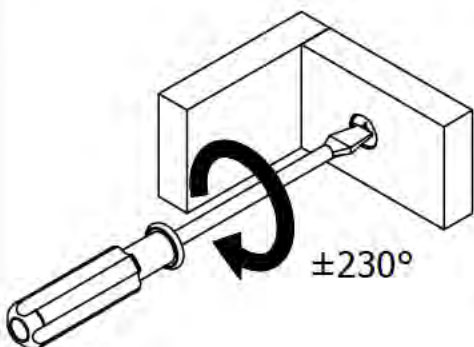

bopita®

ASSEMBLY INSTRUCTION
MONTAGE HANDLEIDING
MONTAGE ANLEITUNG
NOTICE DE MONTAGE
MANUAL DE MONTAJE

UK
NL
D
F
ESP

MODEL
TYPE
COLOUR
ART.CODE

:LINES
:2D WARDROBE
:DUNE/NATURAL
:116190.59

Distributor:

BOPITA
Energieweg 1
6662 NS Elst
The Netherlands

www.bopita.com

12.07.2023.

A  18X	B  22X	C  4X	D  12X	E  12X	F  2X	G  4X	H  6X	I  6X
J  2X	K  M6X35	L  10X	M  17X	N  2X	O  M4X10	P  2X	Q  1X	R  3X60
S  SW4	1X							

1

2

3

4

5