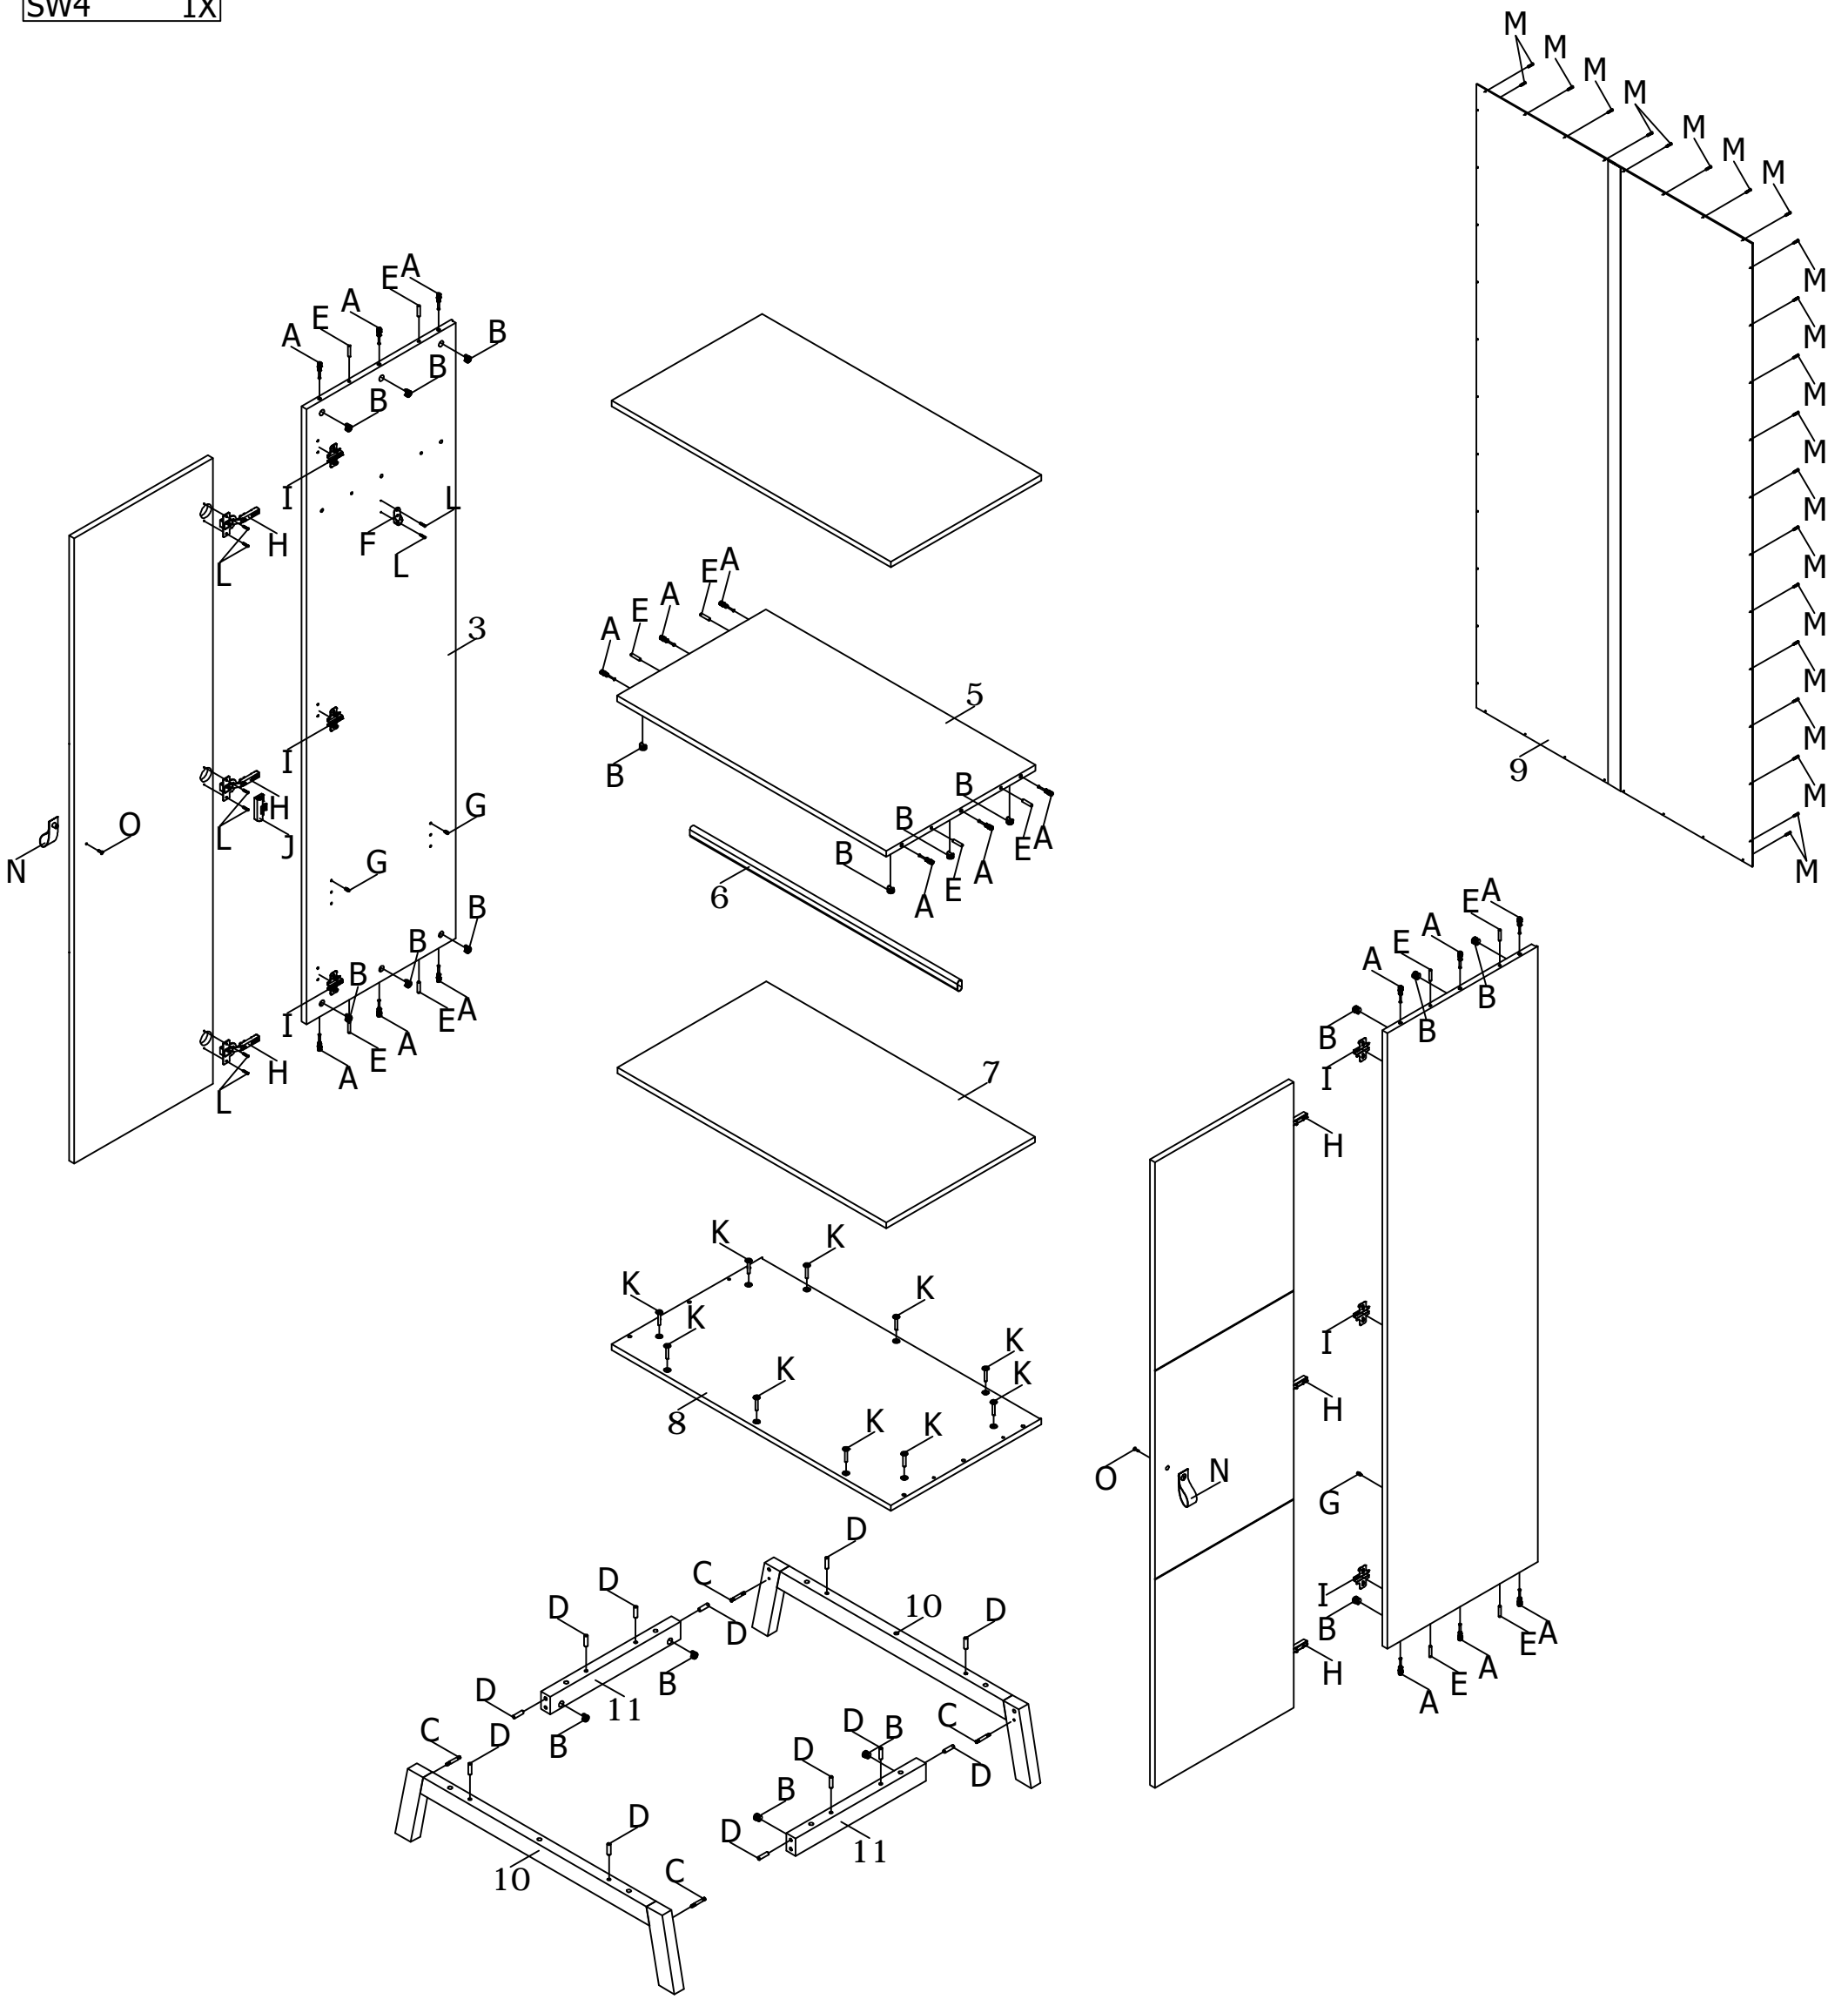

bopita®

ASSEMBLY INSTRUCTION
MONTAGE HANDLEIDING
MONTAGE ANLEITUNG
NOTICE DE MONTAGE
MANUAL DE MONTAJE

UK
NL
D
F
ESP

MODEL
TYPE
COLOUR
ART.CODE

:LINES
:2D WARDROBE
:DUNE/NATURAL
:116190.59

Distributor:

BOPITA
Energieweg 1
6662 NS Elst
The Netherlands

www.bopita.com

12.07.2023.

A  18X	B  22X	C  4X	D  12X	E  12X	F  2X	G  4X	H  6X	I  6X
J  2X	K  M6X35	L  10X	M  17X	N  2X	O  M4X10	P  2X	Q  1X	R  3X60
S  SW4	1X							

1

2

3

4

5