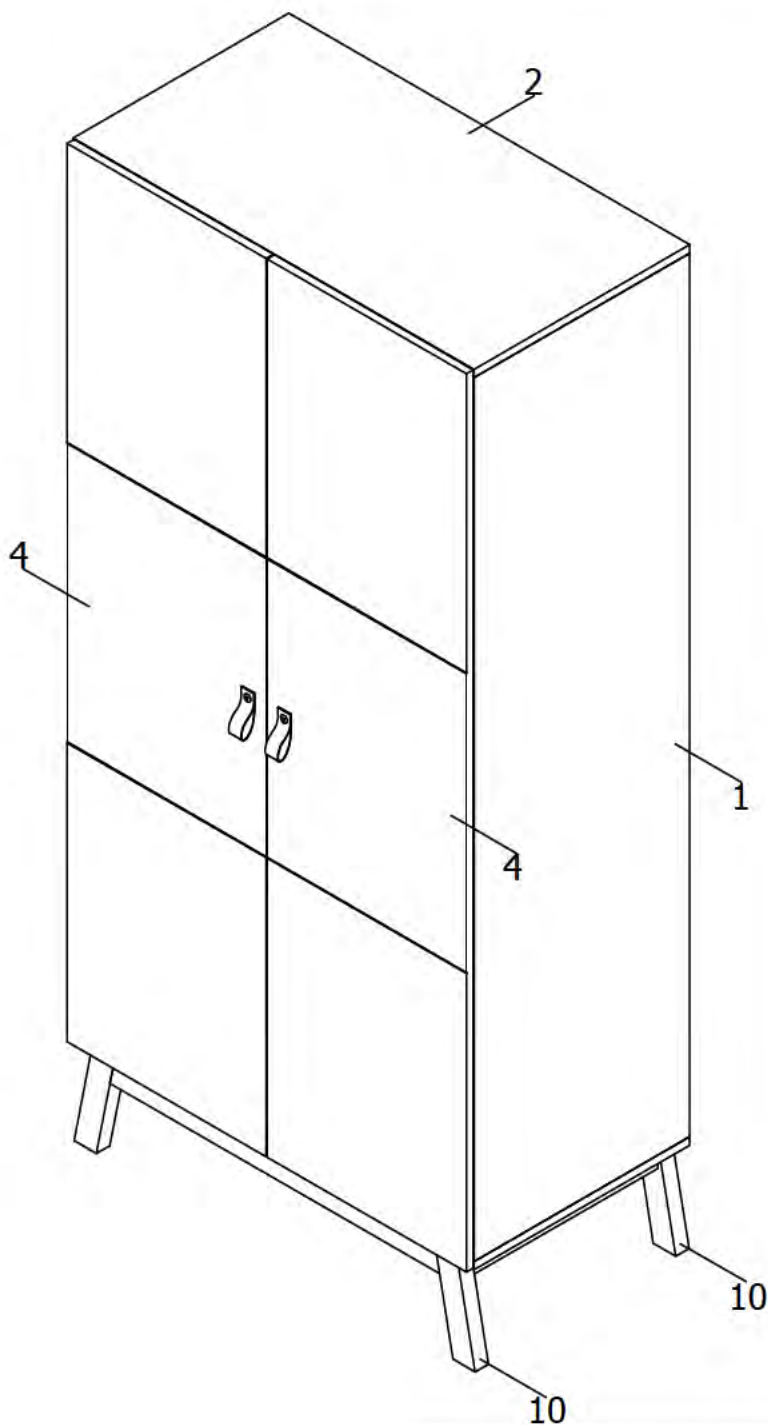

bopita®

ASSEMBLY INSTRUCTION
MONTAGE HANDLEIDING
MONTAGE ANLEITUNG
NOTICE DE MONTAGE
MANUAL DE MONTAJE

UK
NL
D
F
ESP

MODEL
TYPE
COLOUR
ART.CODE

:LINES
:2D WARDROBE
:DUNE/NATURAL
:116190.59

Distributor:

BOPITA
Energieweg 1
6662 NS Elst
The Netherlands

www.bopita.com

12.07.2023.

A  18X	B  22X	C  4X	D  12X	E  12X	F  2X	G  4X	H  6X	I  6X
J  2X	K  M6X35	L  10X	M  17X	N  2X	O  M4X10	P  2X	Q  1X	R  3X60
S  SW4	1X							

1

2

3

4

5

30

31

30.1

30.2

30.3

32

33

L = 60 mm